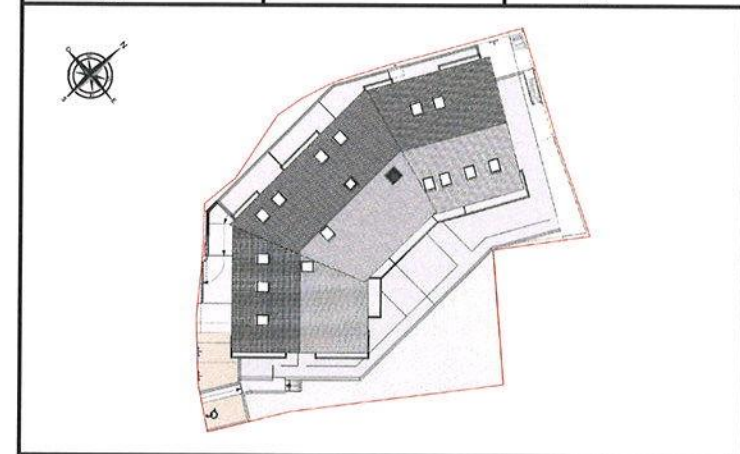

Type: T3 Niveau 1 App. 103

| | |
|--------------|----------------------------|
| Pièce de vie | 37.25 m ² |
| Chambre 1 | 12.46 m ² |
| Chambre 2 | 9.90 m ² |
| Sdb | 4.79 m ² |
| Deg. | 2.79 m ² |
| wc | 2.07 m ² |
| TOTAL | 69,27 m² |
| Balcon | 8,30 m ² |
| Terrasse | 10,90 m ² |