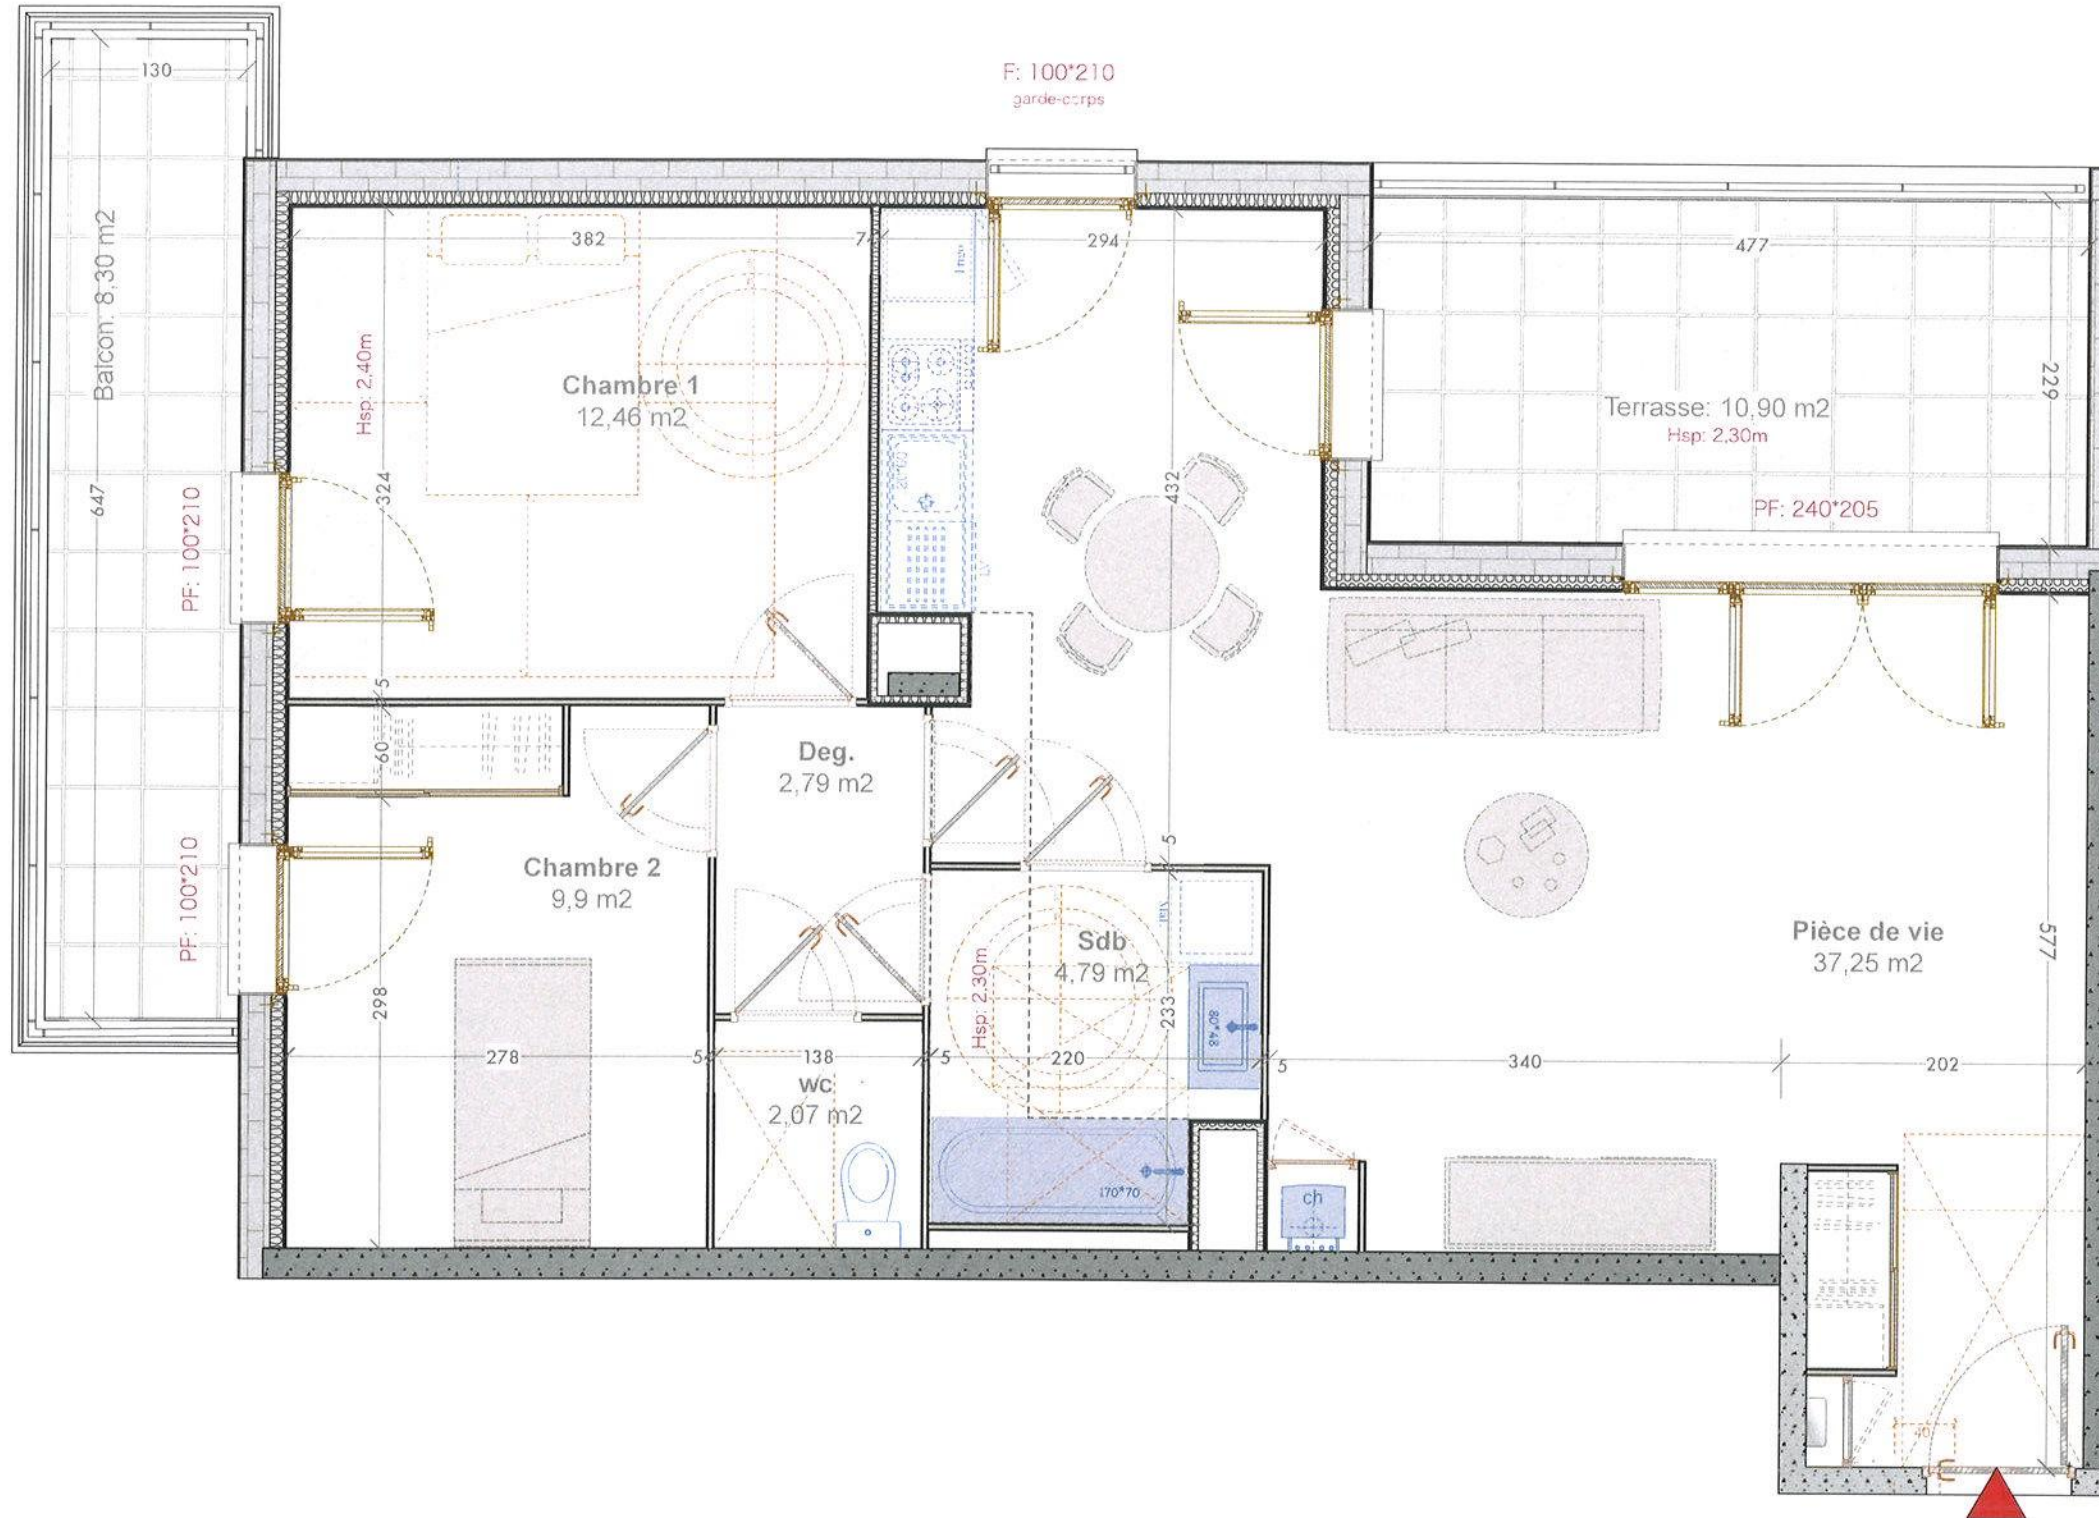

Type: T3 Niveau 1 App. 103

| | |
|--------------|----------------------------|
| Pièce de vie | 37.25 m ² |
| Chambre 1 | 12.46 m ² |
| Chambre 2 | 9.90 m ² |
| Sdb | 4.79 m ² |
| Deg. | 2.79 m ² |
| wc | 2.07 m ² |
| TOTAL | 69,27 m² |
| Balcon | 8,30 m ² |
| Terrasse | 10,90 m ² |