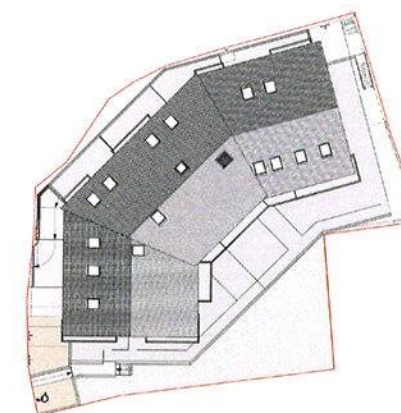

Type: duplex T4 Niveau 2&3 App. 206

Duplex - Niveau haut

Pièce de vie	31,30 m ²
Chambre 1	11,72 m ²
Chambre 2	11,22 m ²
Chambre 3	10,23 m ²
Deg.	6,78 m ²
Sdb	5,03 m ²
Dressing	4,80 m ²
wc	1,91 m ²
TOTAL	82,99 m²
Terrasse	15,40 m ²

Soffites ou faux-plafonds

Chaudière

Plafond sous rampant
Ht < 1,80m