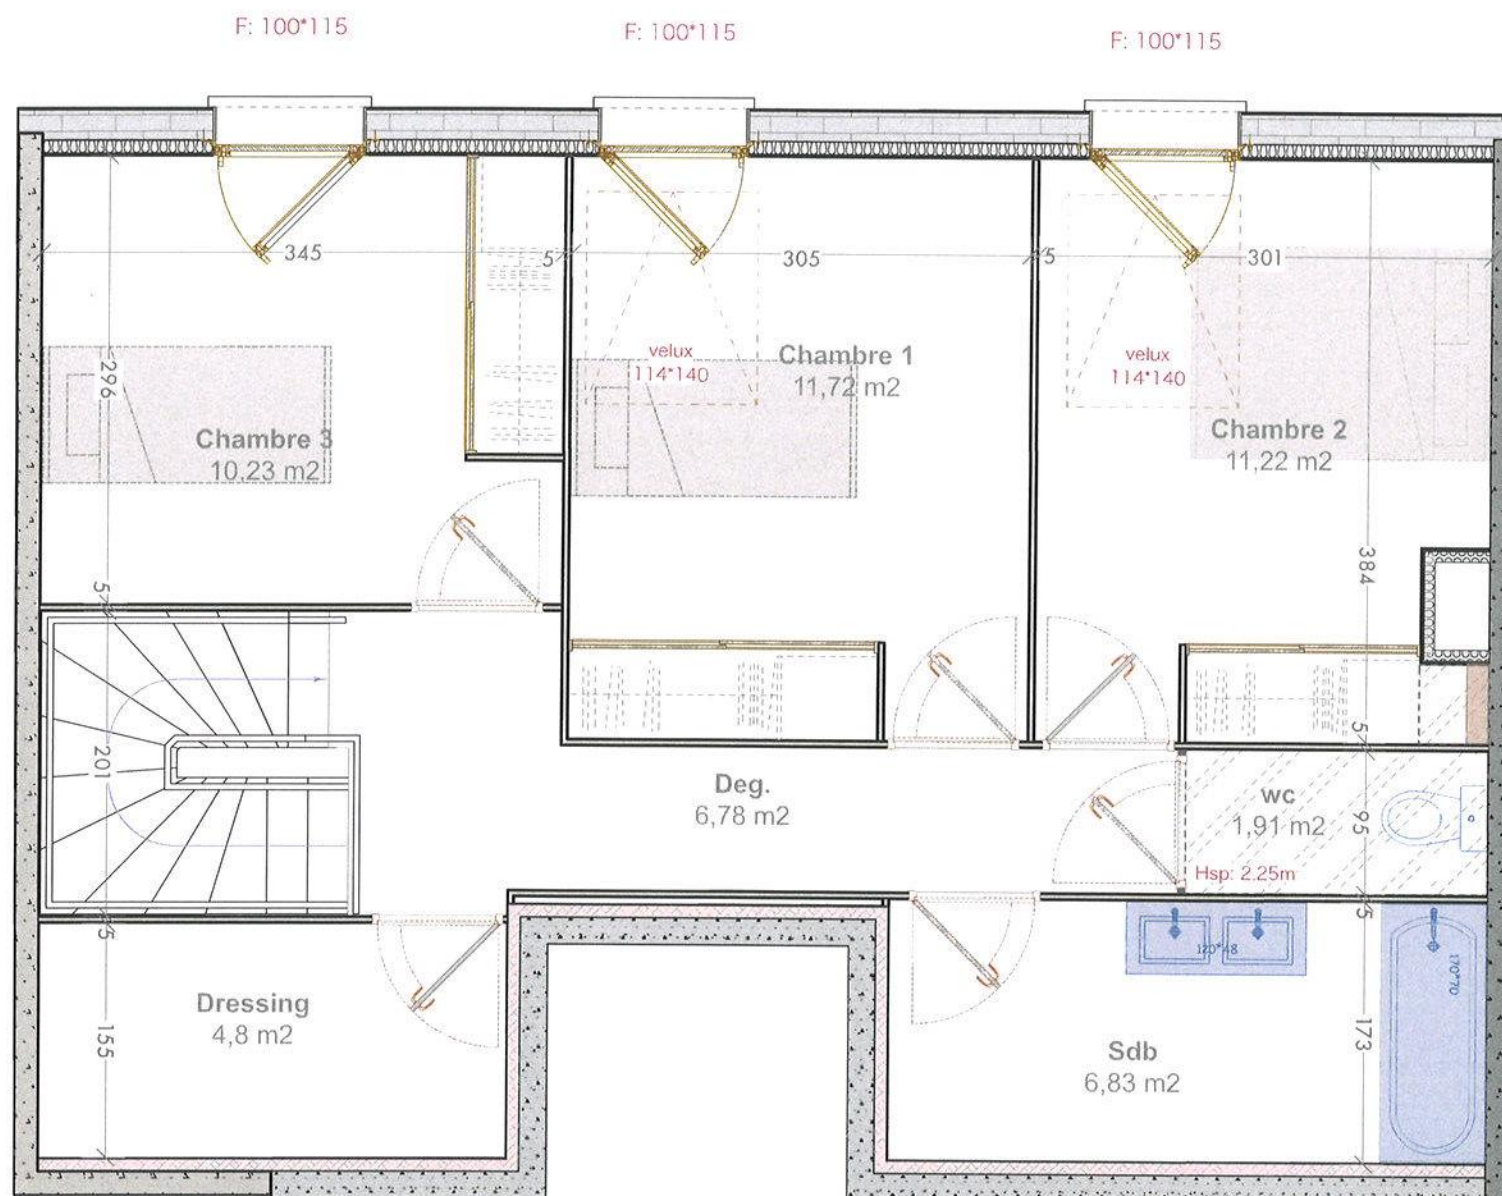

Type: duplex T4 Niveau 2&3 App. 206

Duplex - Niveau haut

Pièce de vie	31,30 m ²
Chambre 1	11,72 m ²
Chambre 2	11,22 m ²
Chambre 3	10,23 m ²
Deg.	6,78 m ²
Sdb	5,03 m ²
Dressing	4,80 m ²
wc	1,91 m ²
TOTAL	82,99 m²
Terrasse	15,40 m ²

Soffites ou faux-plafonds

Chaudière

Plafond sous rampant
Ht < 1,80m