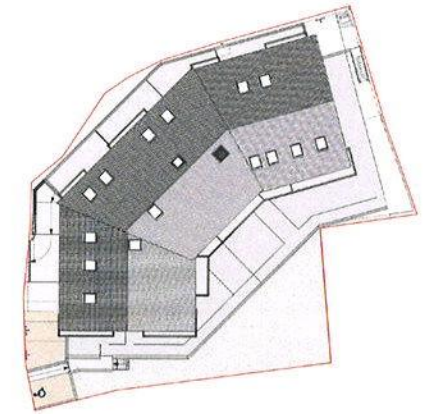

Type: duplex T3 Niveau 2&3 App. 208

F: 100*210
garde-corps

Duplex - Niveau haut

Pièce de vie	34,08 m ²
Chambre 1	14,17 m ²
Chambre 2	11,60 m ²
Sdb	5,88 m ²
Deg.	5,76 m ²
Sdb	4,83 m ²
wc	1,39 m ²
TOTAL	77,72 m²
Terrasse	9,50 m ²