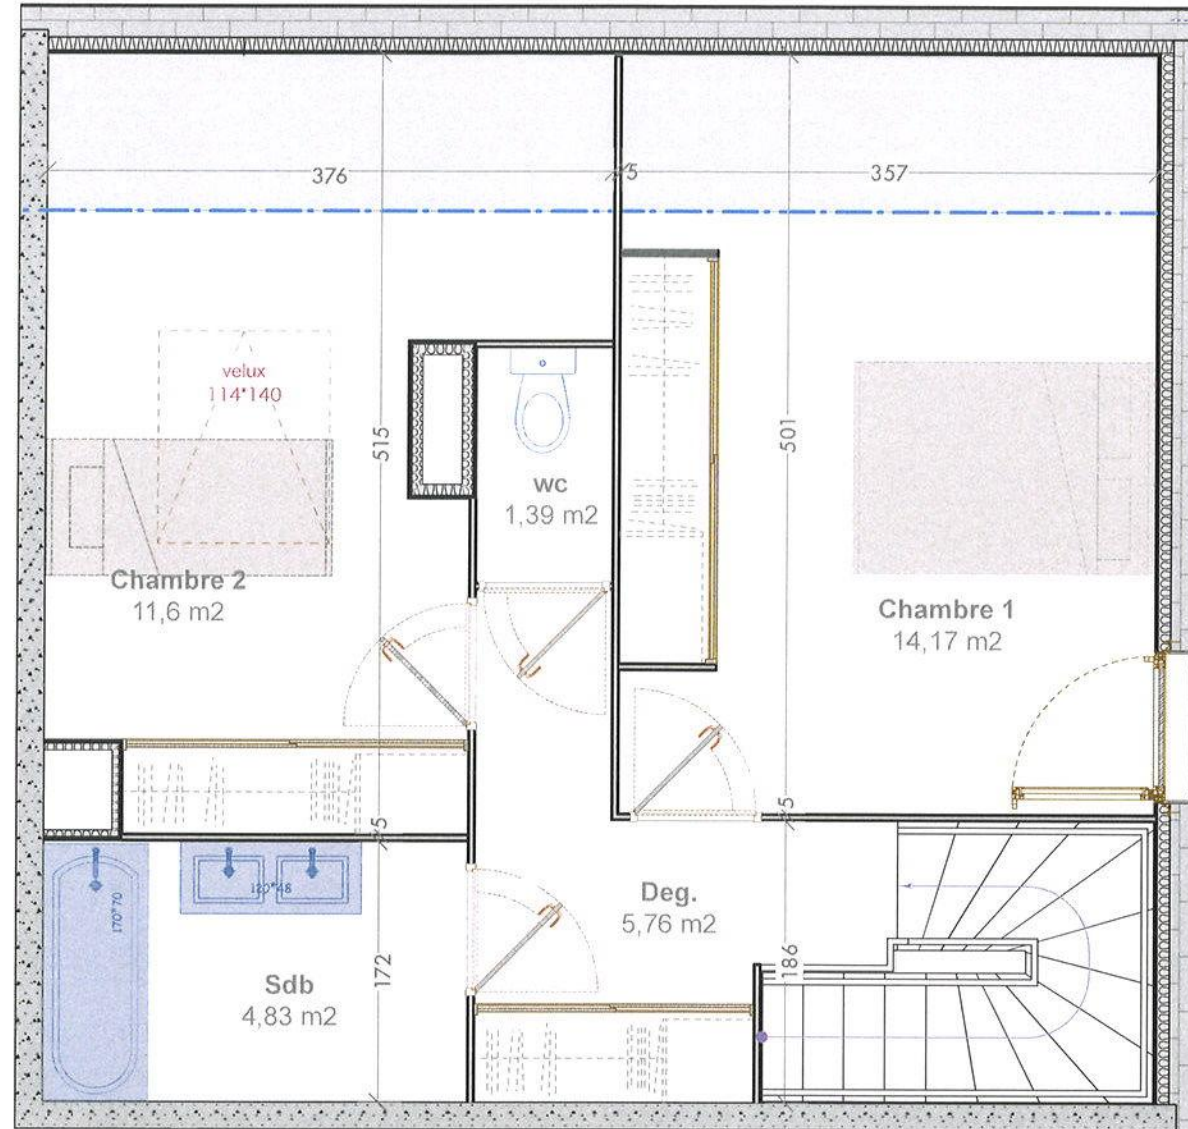

Type: duplex T3 Niveau 2&3 App. 208

F: 100*210
garde-corps

Duplex - Niveau haut

Pièce de vie	34,08 m ²
Chambre 1	14,17 m ²
Chambre 2	11,60 m ²
Sdb	5,88 m ²
Deg.	5,76 m ²
Sdb	4,83 m ²
wc	1,39 m ²
TOTAL	77,72 m²
Terrasse	9,50 m ²