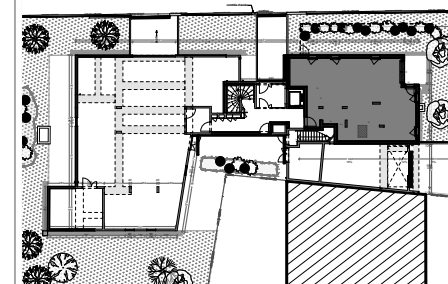

La Bastide

CRAPONNE CENTRE

18 Ter Avenue Jean Bergeron CRAPONNE 69290

TYPE: T4

ETAGE: Rez-de-Chaussée

NUMERO DE LOGEMENT: 001

Séjour/Cuisine	31,61
Chambre1	10,91
Chambre2	11,46
Chambre3	13,68
Entrée	8,66
WC	2,09
SdB	4,99
SdE	2,19
Total habitable	85,59 m²
Terrasse	7,02 m ²
Jardin	79,70 m ²

lesateliers4+

15/01/2021 ind.C 29/07/21

Les cotes et surfaces sont mentionnées à titre indicatif, sous réserve des modifications dues aux impératifs techniques ainsi que des tolérances d'exécution. Des modifications mineures ou des aménagements de détails nécessaires pour des raisons d'ordre technique (faux-plafond, soffites connus...) sont mentionnés à titre indicatif. Pour des raisons techniques, administratives ou réglementaires, ils sont susceptibles d'être modifiés et/ou créés. La représentation des éléments de cuisine et salle de bains ainsi que les différents éléments mobiliers et électroménagers n'a qu'une valeur illustrative, seuls sont fournis les équipements figurants sur le descriptif de vente. La représentation des haies et arbres est purement symbolique et n'a pas de caractère contractuel.

- F: Fenêtre
- PF: Porte-Fenêtre
- TE: Tableau électrique
- Ch.: Chaudière
- AV: fenêtre avec allège vitrée
- HSFP: Hauteur sous faux-Plafond
- ECS: ballon eau chaude sanitaire