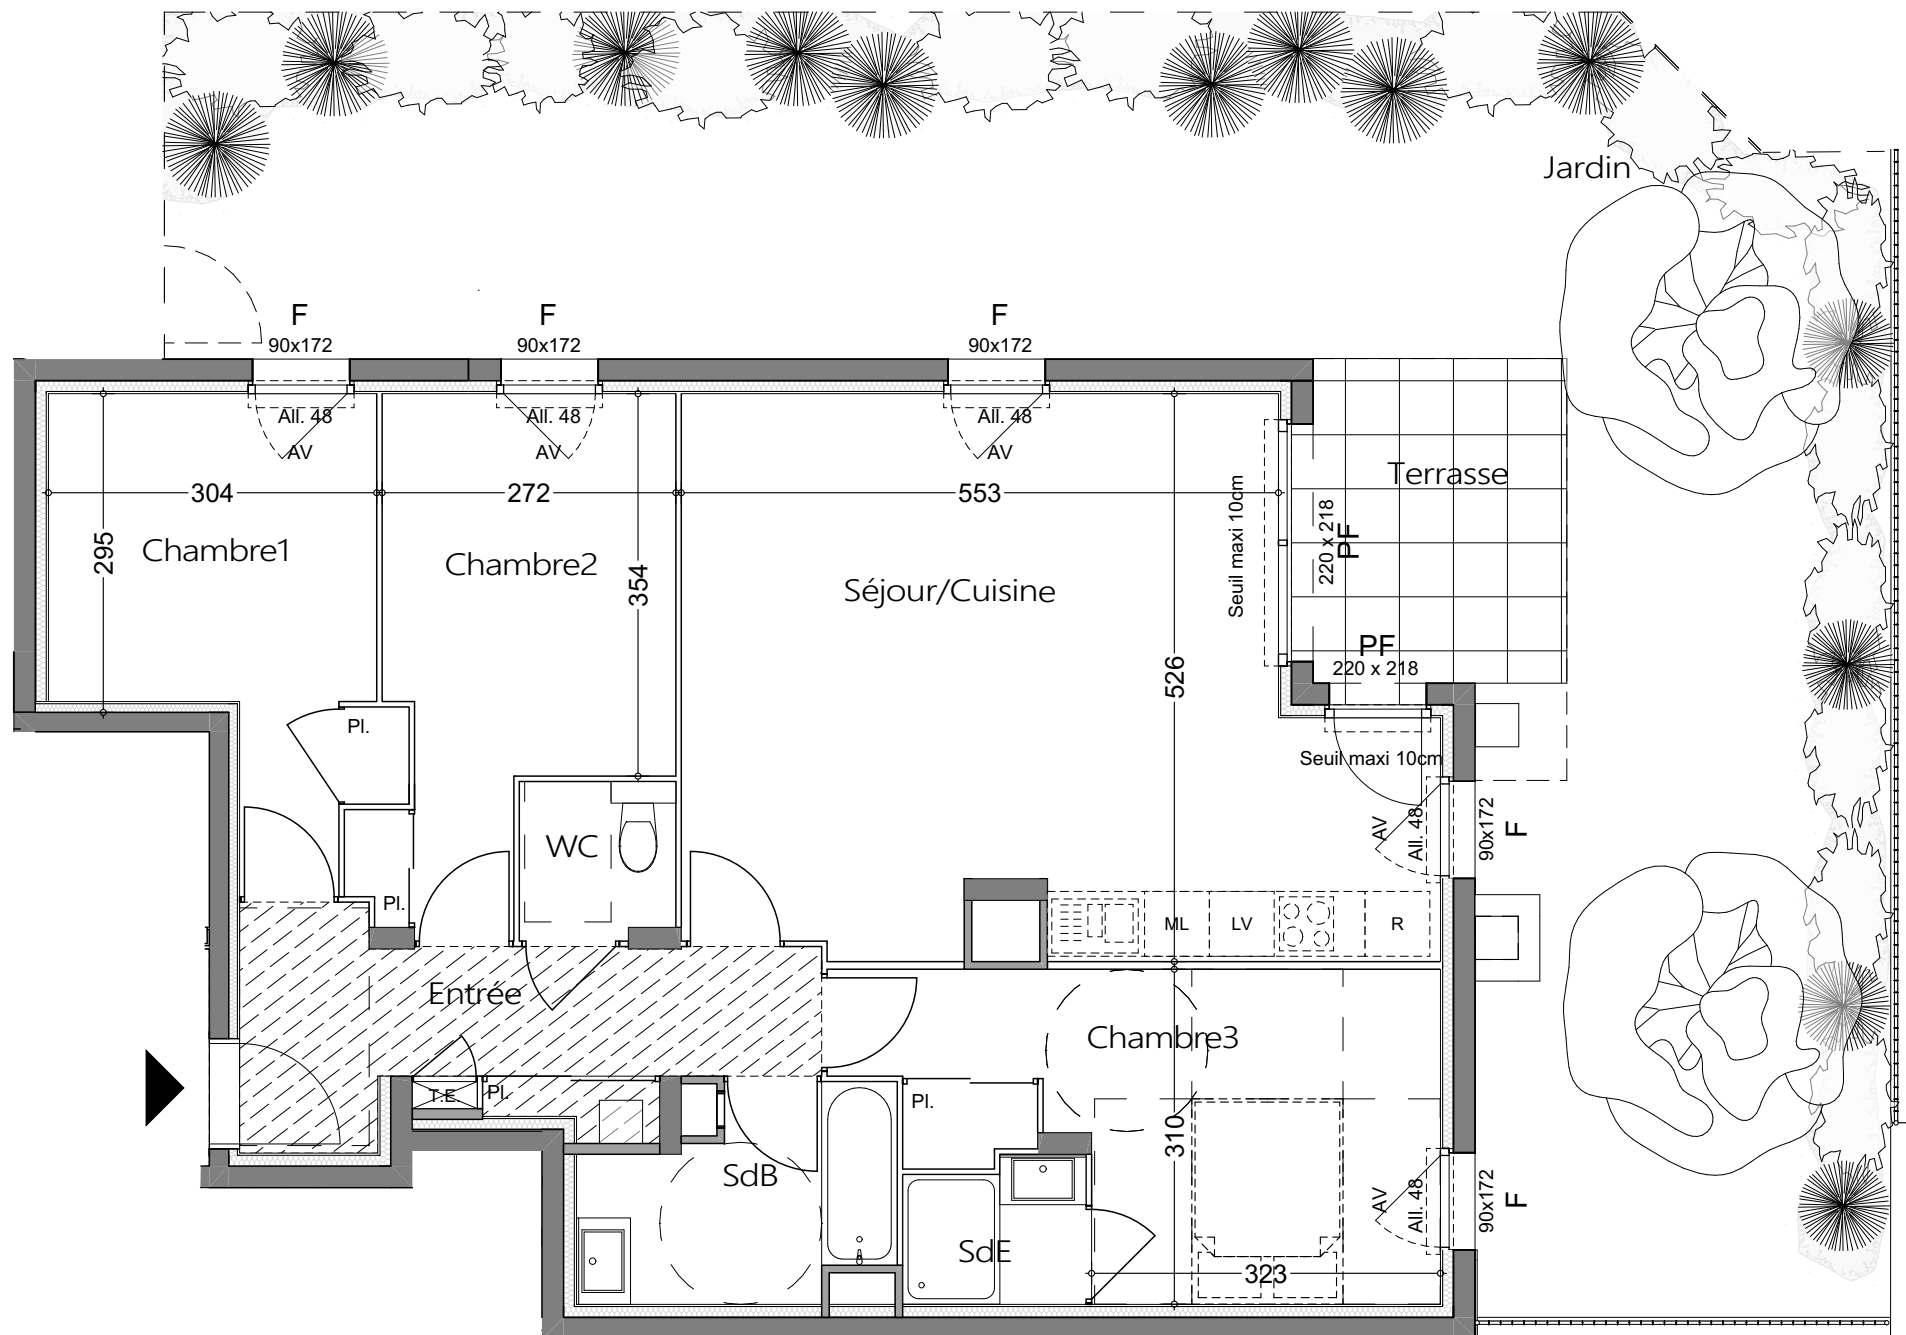

La Bastide

CRAPONNE CENTRE

18 Ter Avenue Jean Bergeron CRAPONNE 69290

TYPE: T4

ETAGE: Rez-de-Chaussée

NUMERO DE LOGEMENT: 001

Séjour/Cuisine	31,61
Chambre1	10,91
Chambre2	11,46
Chambre3	13,68
Entrée	8,66
WC	2,09
SdB	4,99
SdE	2,19
Total habitable	85,59 m²
Terrasse	7,02 m ²
Jardin	79,70 m ²

lesateliers4+

15/01/2021 ind.C 29/07/21

Les cotes et surfaces sont mentionnées à titre indicatif, sous réserve des modifications dues aux impératifs techniques ainsi que des tolérances d'exécution. Des modifications mineures ou des aménagements de détails nécessaires pour des raisons d'ordre technique (faux-plafond, soffites connus...) sont mentionnés à titre indicatif. Pour des raisons techniques, administratives ou réglementaires, ils sont susceptibles d'être modifiés et/ou créés. La représentation des éléments de cuisine et salle de bains ainsi que les différents éléments mobiliers et électroménagers n'a qu'une valeur illustrative, seuls sont fournis les équipements figurants sur le descriptif de vente. La représentation des haies et arbres est purement symbolique et n'a pas de caractère contractuel.

- F: Fenêtre
- PF: Porte-Fenêtre
- TE: Tableau électrique
- Ch.: Chaudière
- AV: fenêtre avec allège vitrée
- HSFP: Hauteur sous faux-Plafond
- ECS: ballon eau chaude sanitaire