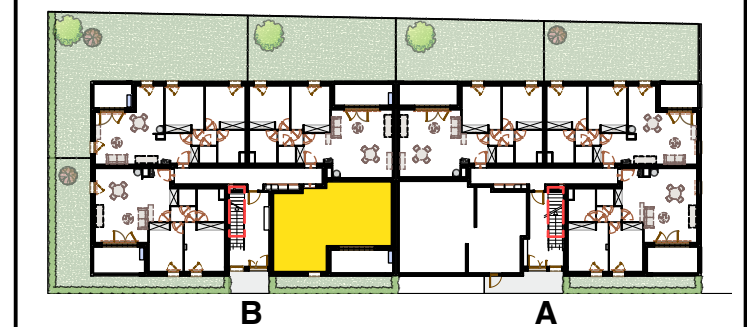

# LES CLAIRIÈRES

274 Chemin Du Folu - 01360 BELIGNEUX

**SLCI**  
DEMEURES

1 rue Croix Barret  
CS 7340569304  
Lyon Cedex 07  
Tel. : 04 72 80 46 10

**appartement B004**  
**T2**

**Bât. B** | **Niveau 0** | **Type T2**

**TOTAL SHAB 50,69 m²**

Pièce de vie	31,77 m²
Chambre	12,20 m²
Sdb	5,05 m²
wc	1,67 m²
<hr/>	
Terrasse	10,69 m²
Jardin	14,06 m²

cloison démontable

attentes EF/EC + siphon sous les baignoires

Pompe à chaleur