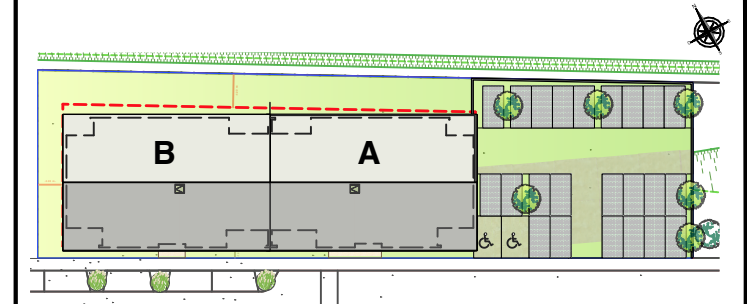

# LES CLAIRIÈRES

274 Chemin Du Folu - 01360 BELIGNEUX

**SLCI**  
DEMEURES

1 rue Croix Barret  
CS 7340569304  
Lyon Cedex 07  
Tel. : 04 72 80 46 10

**appartement B004**  
**T2**

**Bât. B** | **Niveau 0** | **Type T2**

**TOTAL SHAB 50,69 m²**

Pièce de vie	31,77 m²
Chambre	12,20 m²
Sdb	5,05 m²
wc	1,67 m²
<hr/>	
Terrasse	10,69 m²
Jardin	14,06 m²

cloison démontable

attentes EF/EC + siphon sous les baignoires

Pompe à chaleur